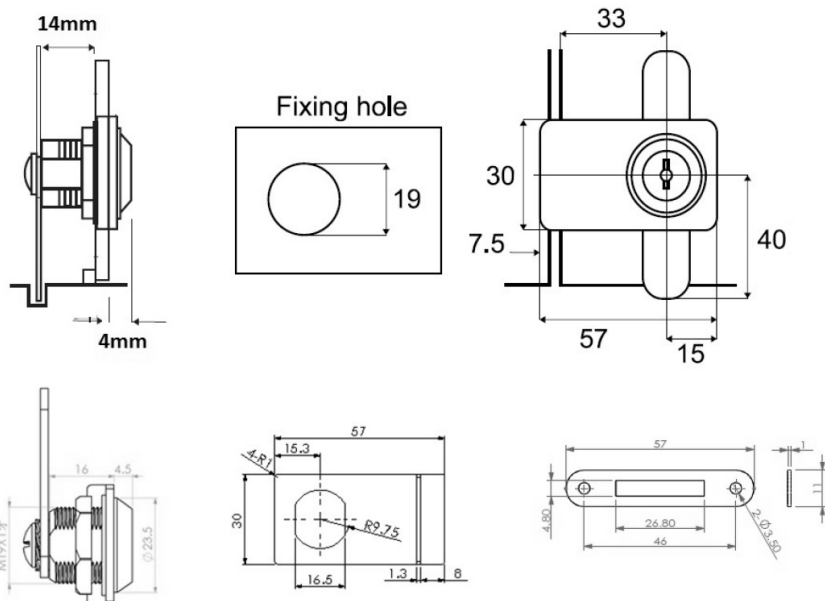

# PRODUCT SHEET

**Description:**

Glass Door Lock 916, CPL, 180DG, Str. Cam A04, KA D20, CK: SISO, W/Striker & Front Plate

**Item number:**

14.09.044-0

Units	Box	Carton	HS Code	Barcode
Pcs.	12	240	8301300000	
5704866452090				